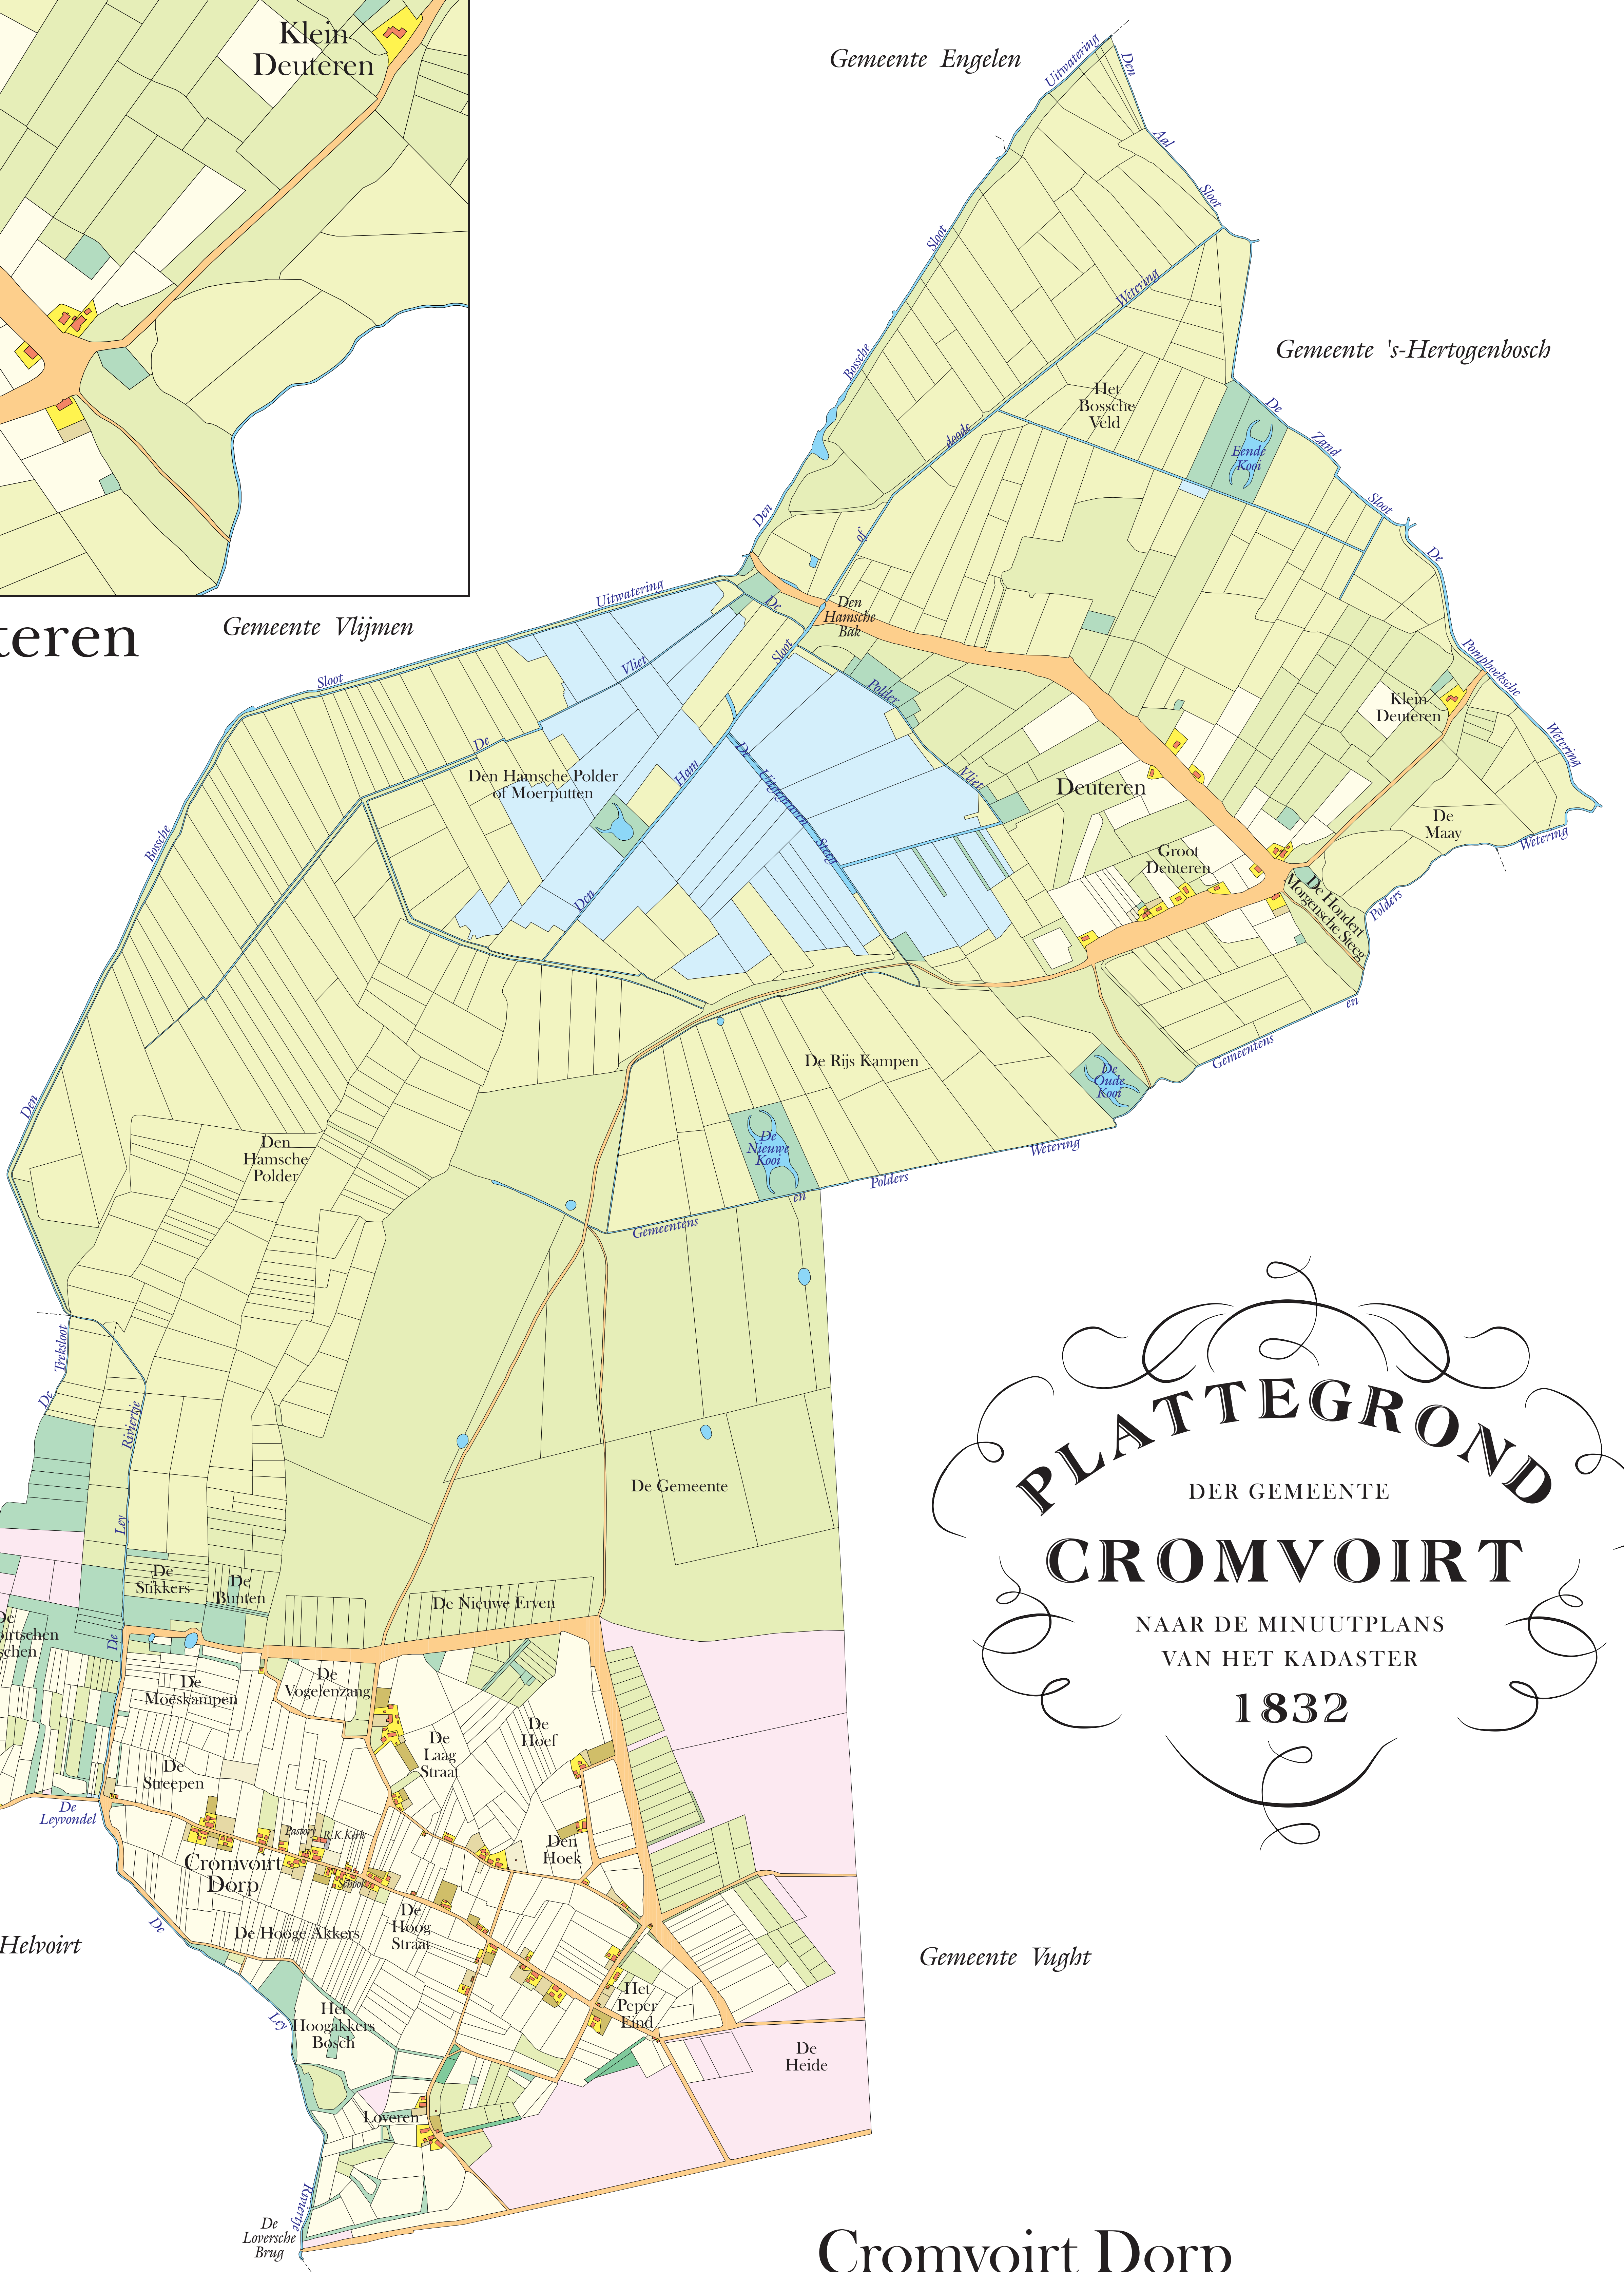

Deutenen

Gemeente Vlijmen

Gemeente Engelen

Gemeente 's-Hertogenbosch

PLATTEGROND
 DER GEMEENTE
CROMVOIRT
 NAAR DE MINUUTPLANS
 VAN HET KADASTER
1832

Gemeente Helvoirt

Gemeente Vught

Verklaring

- Bebouwing
- Erf
- Plaaziertuin
- Moestuin
- Boomgaard
- Weiland
- Hooiland
- Bouwland
- Dennebosch
- Opgaande bomen/bosch
- Hakhout
- Heide
- Moeras
- Weg
- Water
- Kerkhof

Cromvoirt Dorp