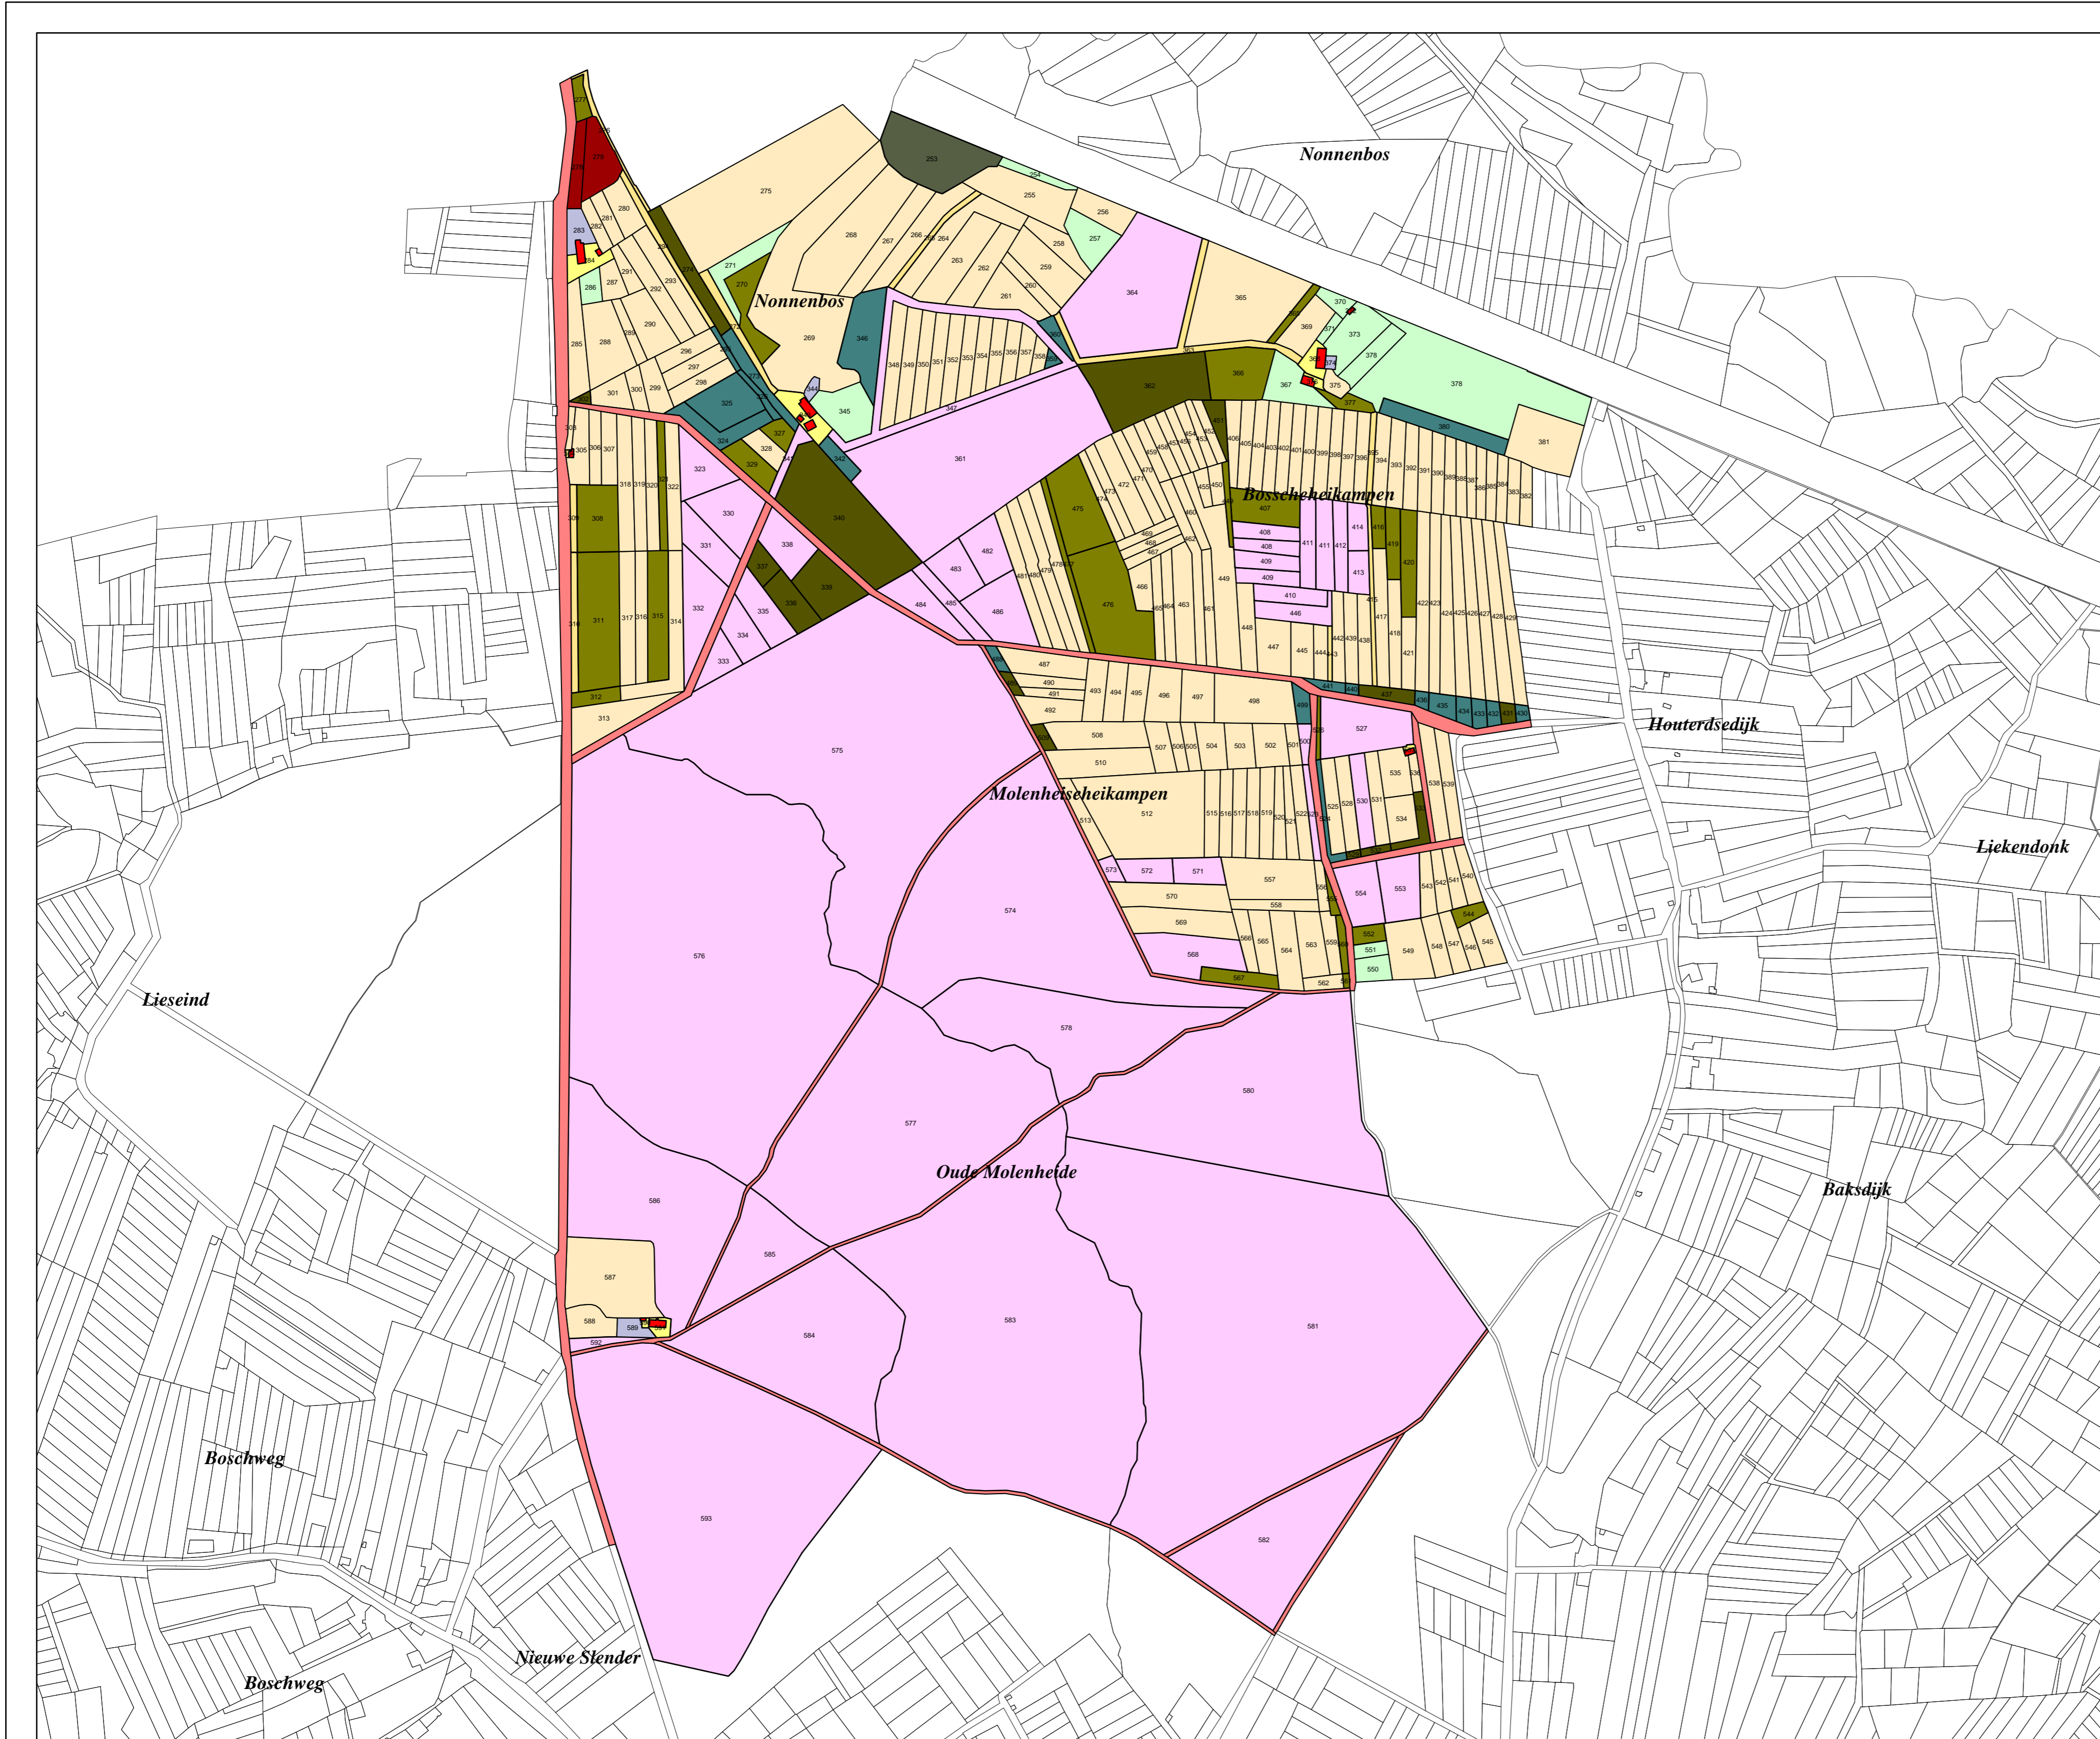

Kadastrale Kaart 1832
Schijndel
Sectie A Blad 2

Grondgebruik

- boomgaard
- bos tot vermaak
- bouwland
- dreef
- erf
- heide
- kanaaldijk en wegen
- kerkhof
- mastbos
- moeras
- opgaande bomen
- reiweg
- schaarbos en schaarhout
- tuin
- water
- weiland
- bebouwing
- kerkelijke bebouwing
- wegen

Schaal: 1:6.000