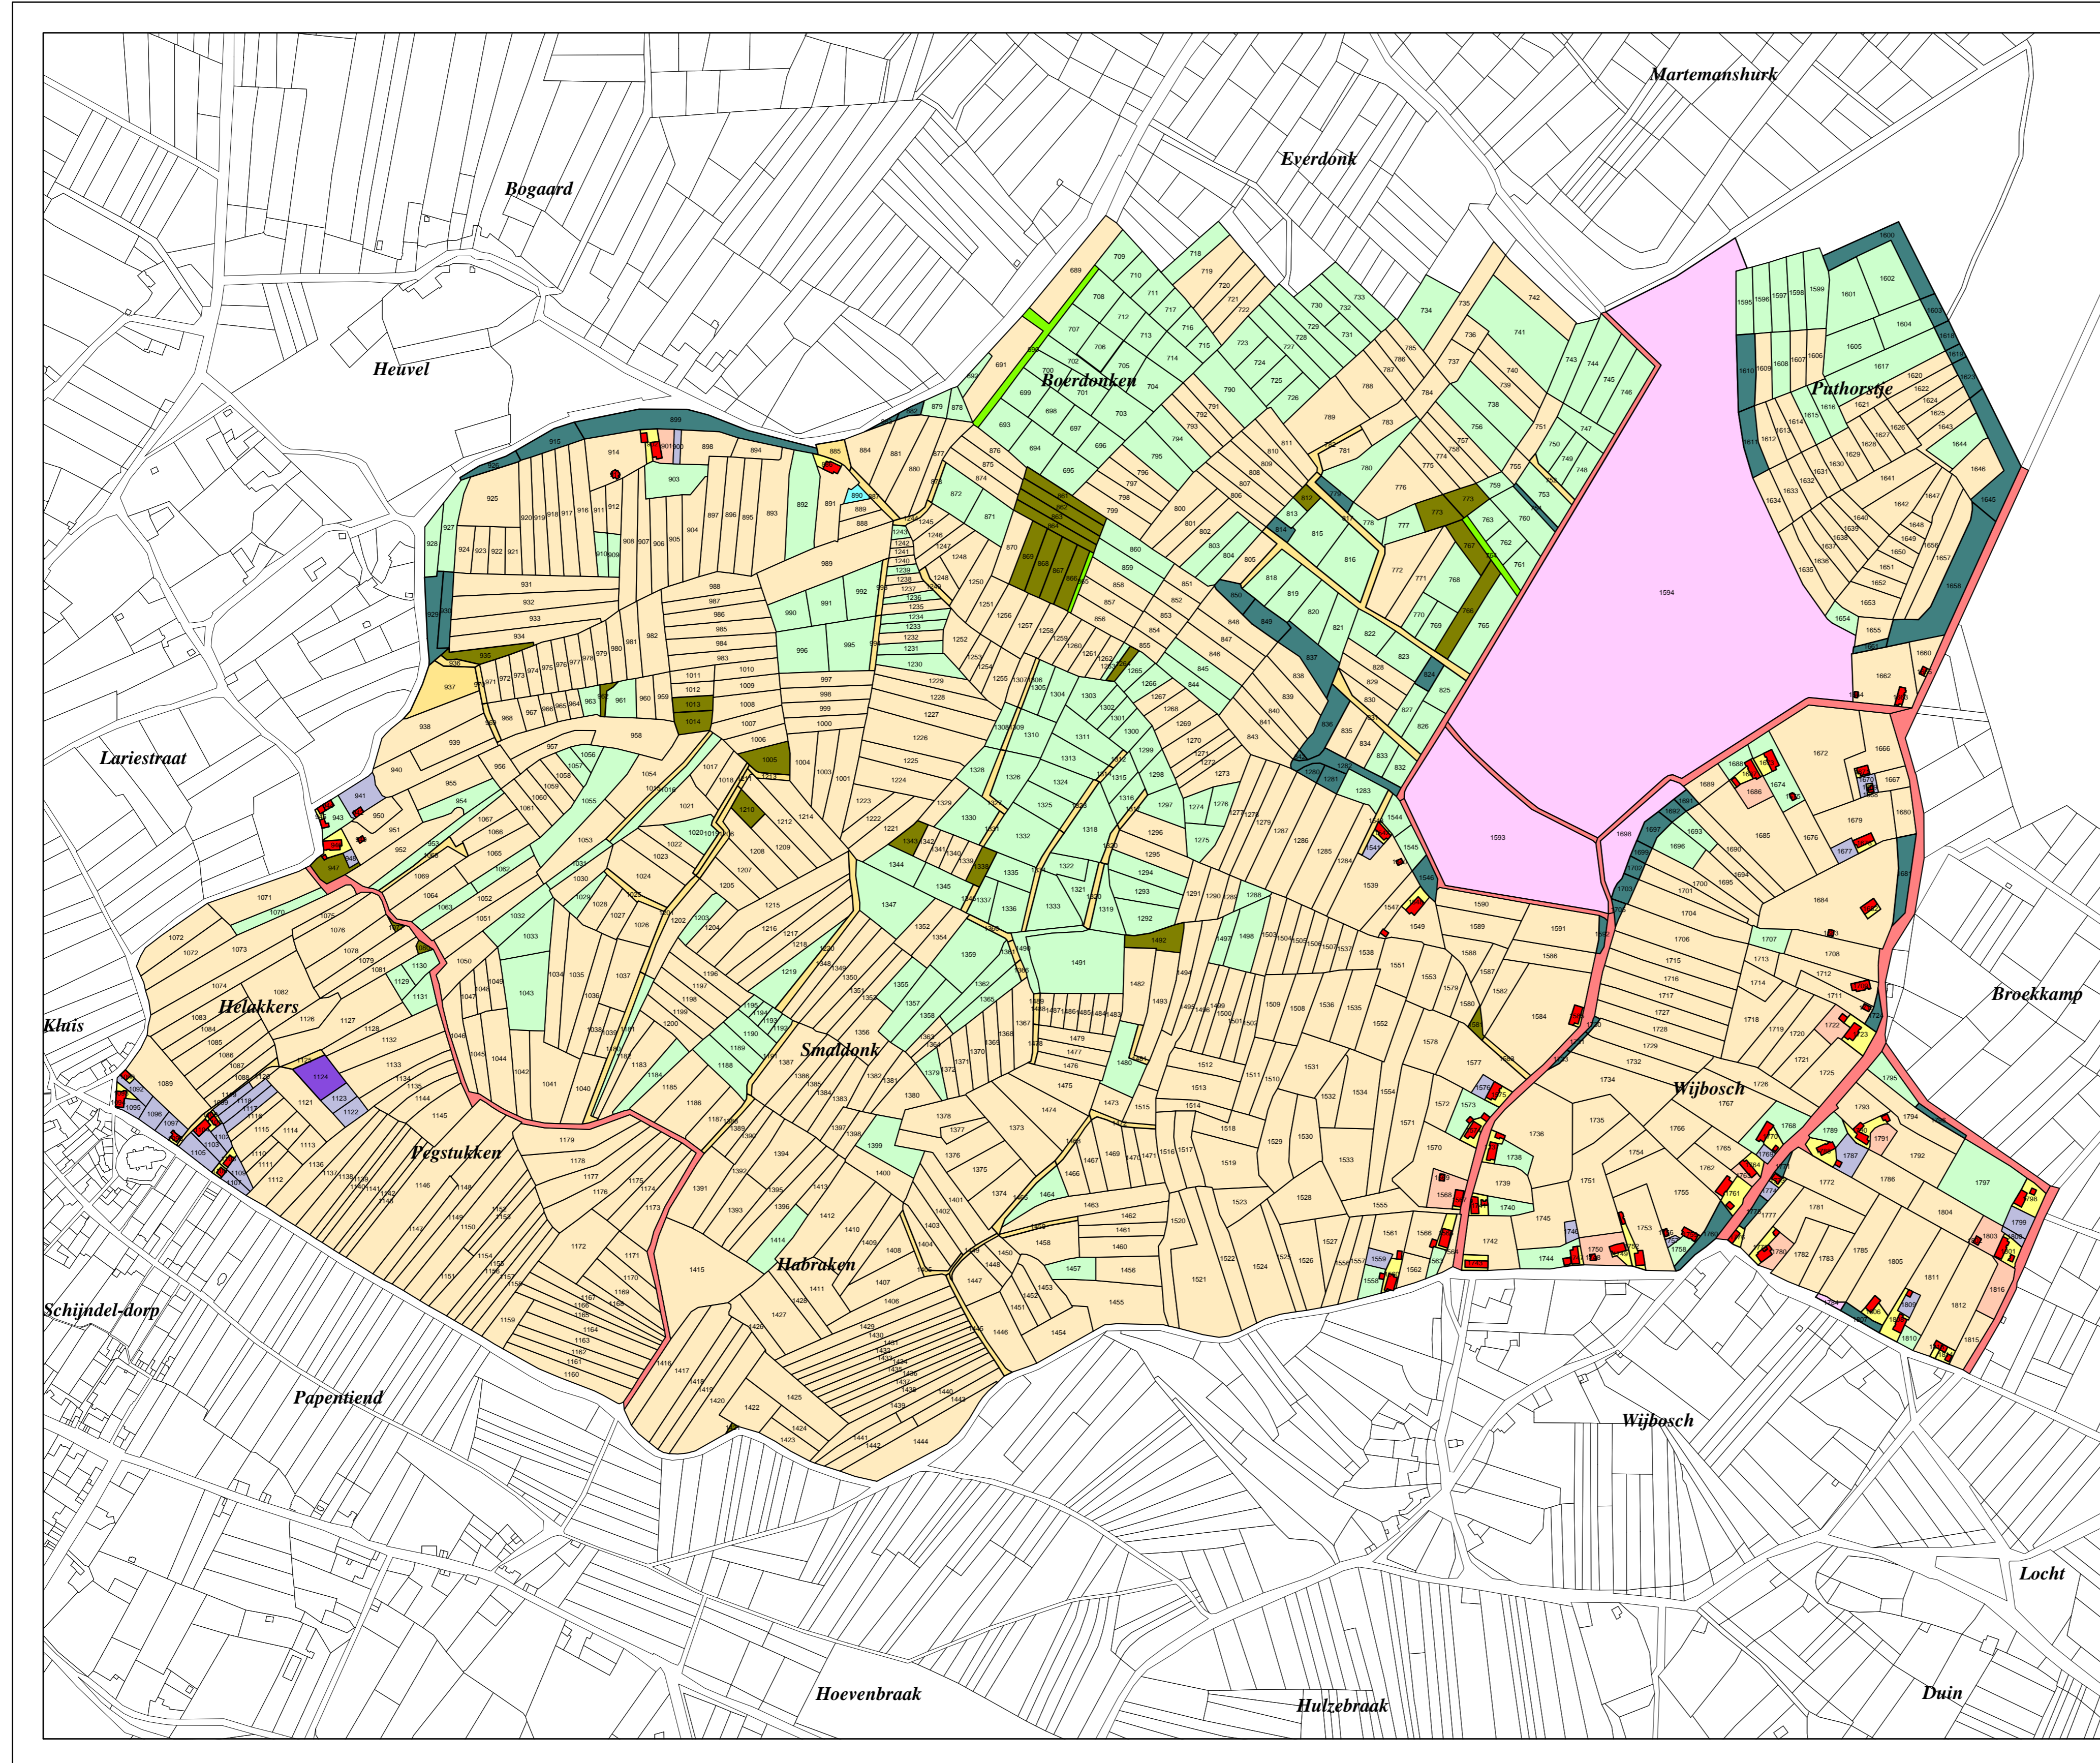

Kadastrale Kaart 1832
Schijndel
Sectie E Blad 2

Grondgebruik

- boomgaard
- bos tot vermaak
- bouwland
- dreef
- erf
- heide
- kanaaldijk en wegen
- kerkhof
- mastbos
- moeras
- opgaande bomen
- reiweg
- schaarbos en schaarhout
- tuin
- water
- weiland
- bebouwing
- kerkelijke bebouwing
- wegen

Schaal: 1:5.000