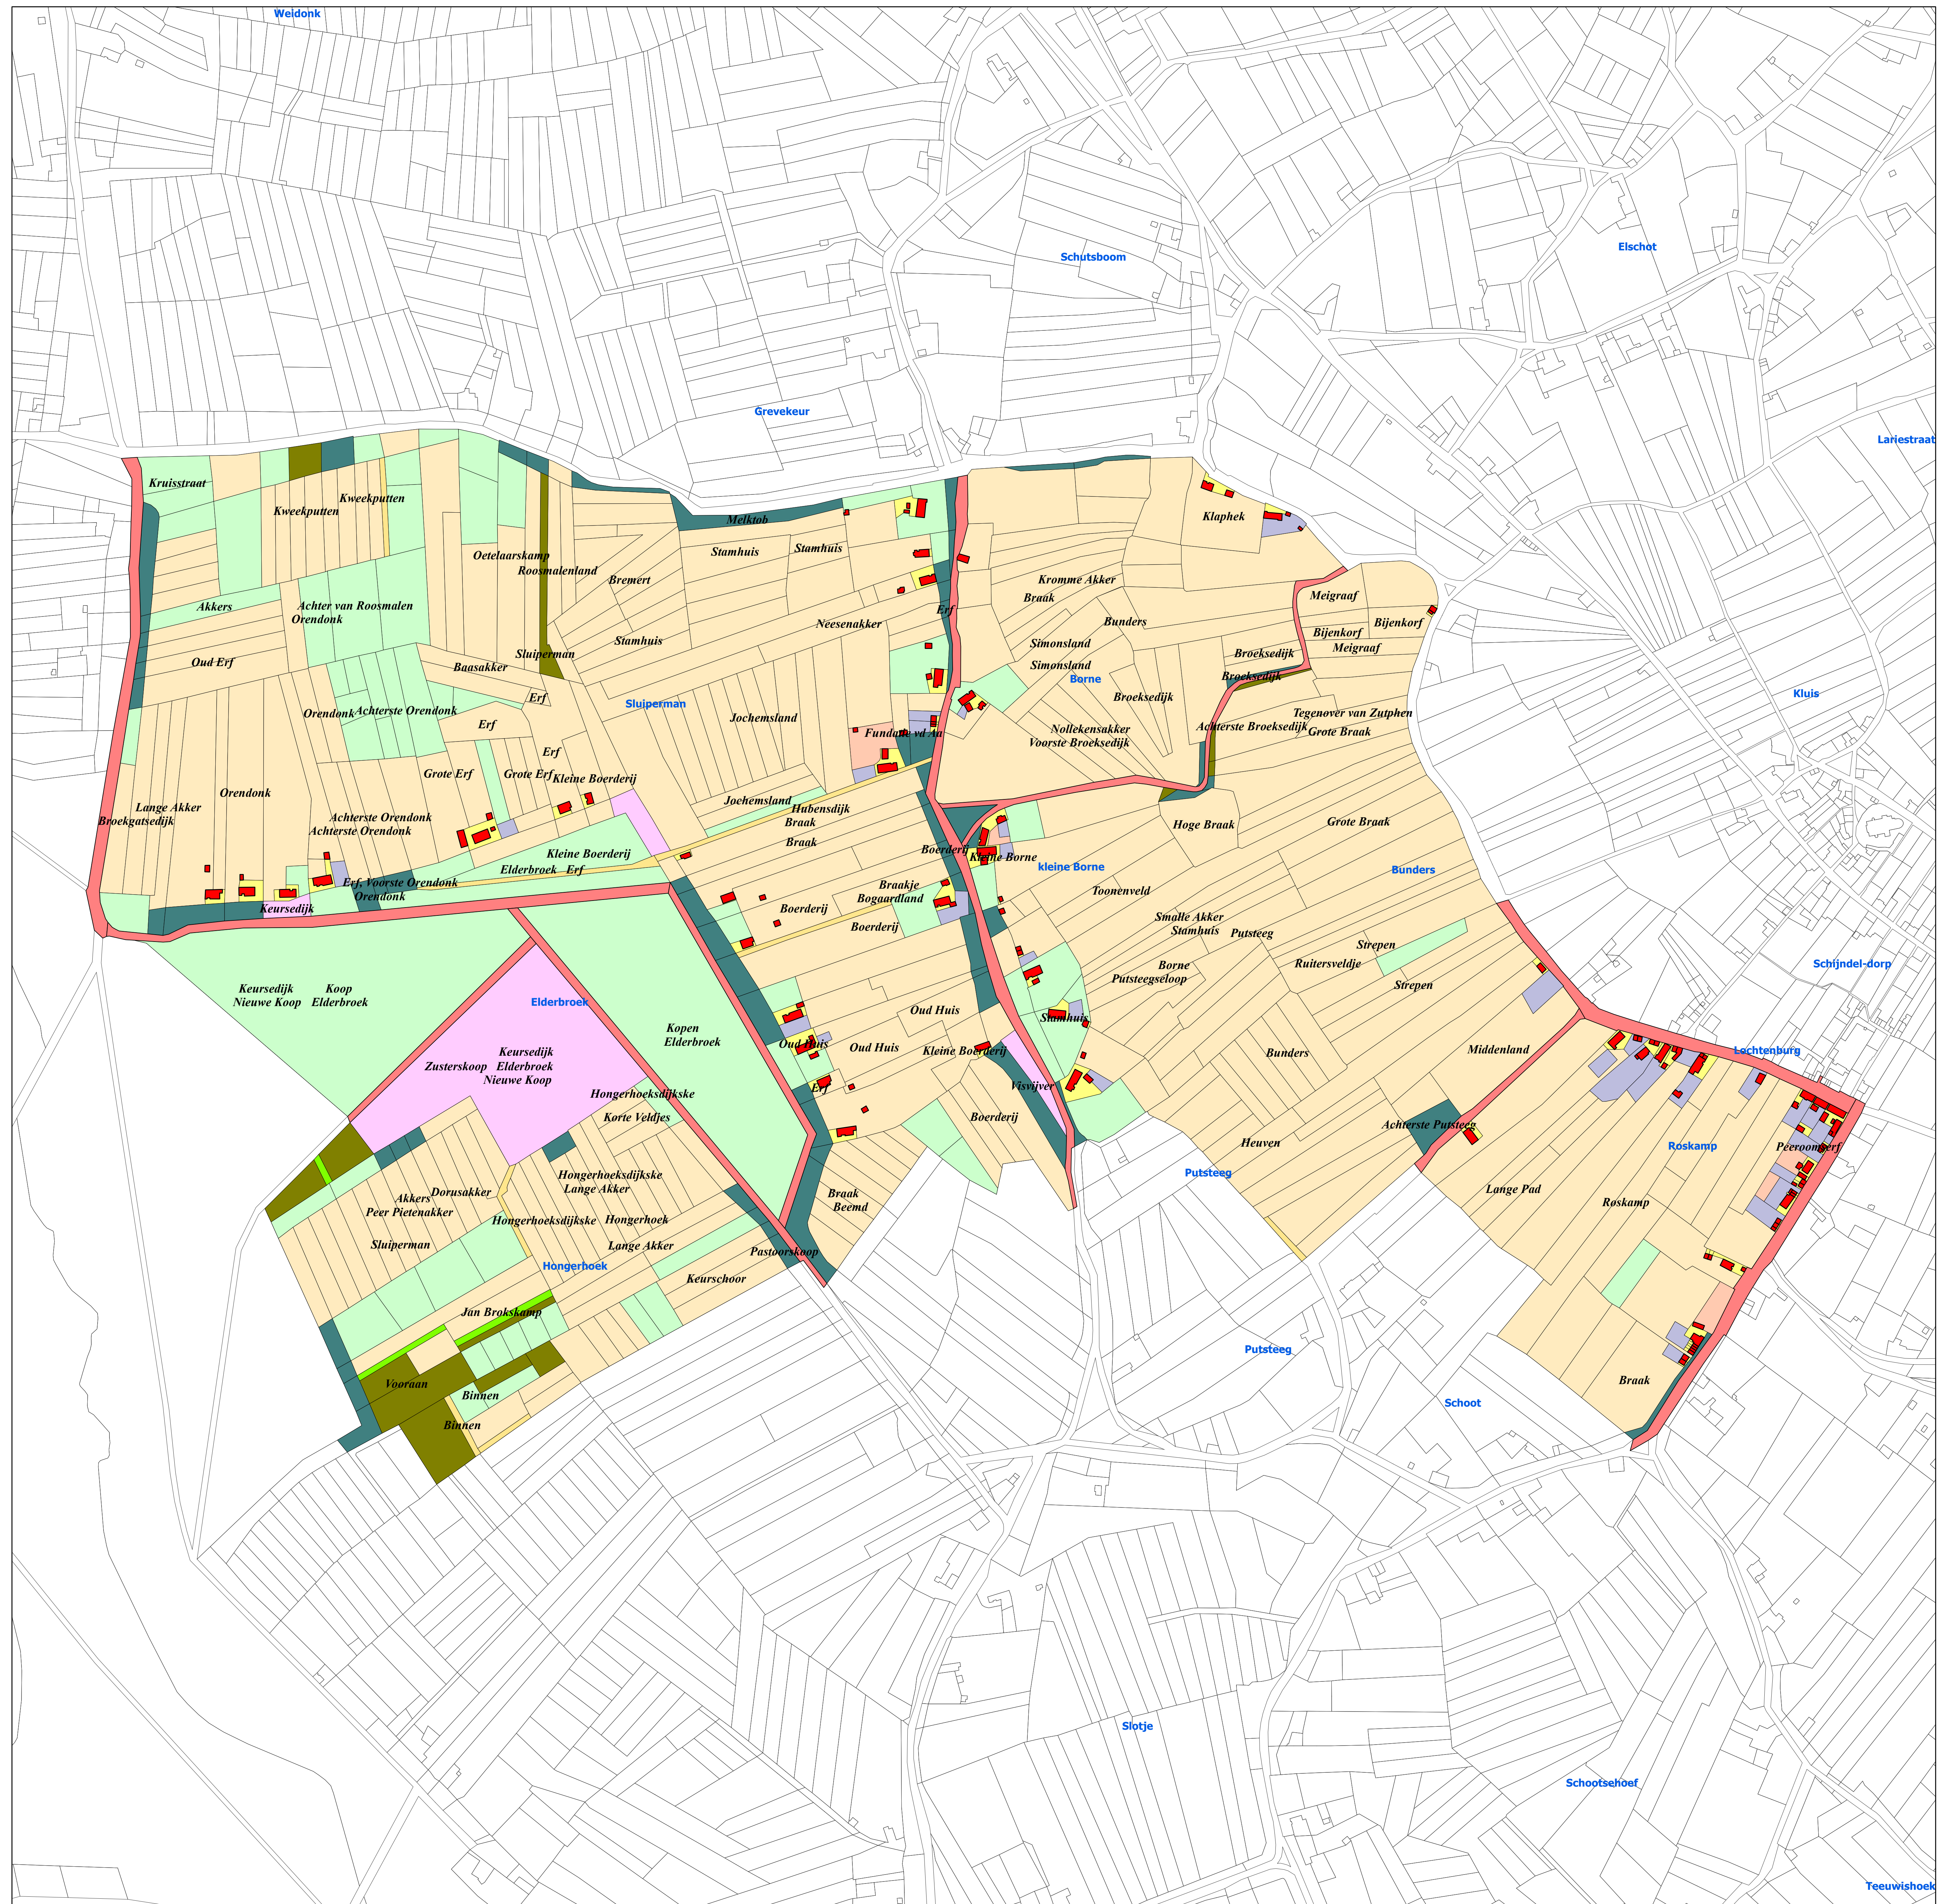

- C1875-1964 Roskamp
- C1876 Braak
- C1915-1917 Peemomserf
- C1916-1917 Fundatie
- C1950 Lange Pad
- C1963-2082 Putsteeg
- C1971 Achterste Putsteeg, Oud Huis, Polder
- C1972 Middenland
- C1979 Heuven
- C1987-1988 Bunders
- C1991 Strepen
- C1994-1998 Strepen
- C1997 Ruitersveldje
- C2015-2017 Borne
- C2016 Putsteegseloop
- C2020 Grote Braak
- C2021 Stamhuis
- C2022 Smalle Akker
- C2023-2030 Stamhuis
- C2035-2036 Toonenveld
- C2047-2051 Kleine Borne
- C2061 Hoge Braak
- C2067-2068 Grote Braak, Kleine Braak
- C2068 Tegenover van Zutphen
- C2069 Achterste Broeksedijk
- C2075 Meigraaf
- C2076 Bijenkorf
- C2078-2080 Bijenkorf
- C2082 Meigraaf
- C2083-2129 Bunders
- C2087-2088 Klaphak
- C2095 Broeksedijk
- C2097 Broeksedijk
- C2100-2101 Broeksedijk
- C2103 Nollekensakker
- C2104 Voorste Broeksedijk, Voorste Bunders
- C2106 Simonstand
- C2112 Simonstand
- C2113-2116 Braak
- C2114-2116 Kromme Akker
- C2130-2140 Stamhuis
- C2130-2412 Sluiperman
- C2135 Melklob, Brenert
- C2142-2143 Brenert
- C2154-2169 Stamhuis
- C2155 Roosmalenland
- C2169-2173 Oetelaarskamp, Hoen
- C2176-2178 Kweekputten
- C2186-2195 Achter van Roosmalen
- C2196 Orendonk
- C2197 Kweekputten
- C2201-2203 Kruisstraat
- C2207-2208 Akkers, Braak
- C2215 Oud Erf
- C2219-2224 Broeksedijk
- C2225-2229 Lange Akker
- C2230-2231 Orendonk
- C2237-2238 Orendonk
- C2240 Keursedijk, Oude Koop
- C2253 Orendonk
- C2254-2258 Achterste Orendonk
- C2259 Orendonk
- C2260 Achterste Orendonk
- C2261 Erf, Voorste Orendonk
- C2263-2274 Grote Erf
- C2276-2277 Grote Erf
- C2278 Erf
- C2282 Erf
- C2283 Baasakker, van Heertumsakkerij, Kleine Boerderij
- C2284-2286 Erf
- C2287-2289 Erf
- C2293 Neesenakker, Snufmulder
- C2295 Erf
- C2310-2311 Fundatie vd Aa
- C2317-2328 Jochemsland
- C2330-2332 Jochemsland
- C2333 Hubensdijk
- C2335-2336 Braak
- C2338-2340 Braak
- C2353 Boerderij, Braakje, Wassenbergs akker
- C2354-2356 Braakje
- C2354 Boerderij
- C2356 Bogaardland
- C2356-2364 Boerderij
- C2373 Oud Huis
- C2377-2379 Oud Huis
- C2383 Kleine Boerderij
- C2385 Oud Huis
- C2386-2390 Erf
- C2394-2395 Visvijver
- C2397 Boerderij
- C2402-2412 Braak
- C2408 Beemd
- C2413 Kopen, Pastoorskop, Elde
- C2413-2418 Eldebroek
- C2414-2416 Erf
- C2416 Kleine Boerderij
- C2417 Koop, van Eschland, Kleine Koop, Voorste Nieuwe Koop
- C2417-2418 Nieuwe Koop
- C2417-2427 Keursedijk
- C2418 Zusterskoop
- C2418-2479 Hongerhoek
- C2419-2420 Hongerhoekdijkske
- C2419-2422 Korte Veldjes, Weertsland
- C2428-2429 Hongerhoekdijkske
- C2428-2432 Lange Akker
- C2433-2437 Hongerhoekdijkske
- C2438 Lange Akker
- C2445-2450 Keurschoor
- C2447 Pastoorskop
- C2461-2464 Binnen, Binnenhongerhoek
- C2469 Binnen, Binnenhongerhoek
- C2471-2476 Voorn
- C2477-2479 Jan Brokskamp
- C2480-2509 Sluiperman
- C2492 Dorusakker
- C2493-2496 Akkers, Hongerhoek
- C2496 Peer Pietenakker