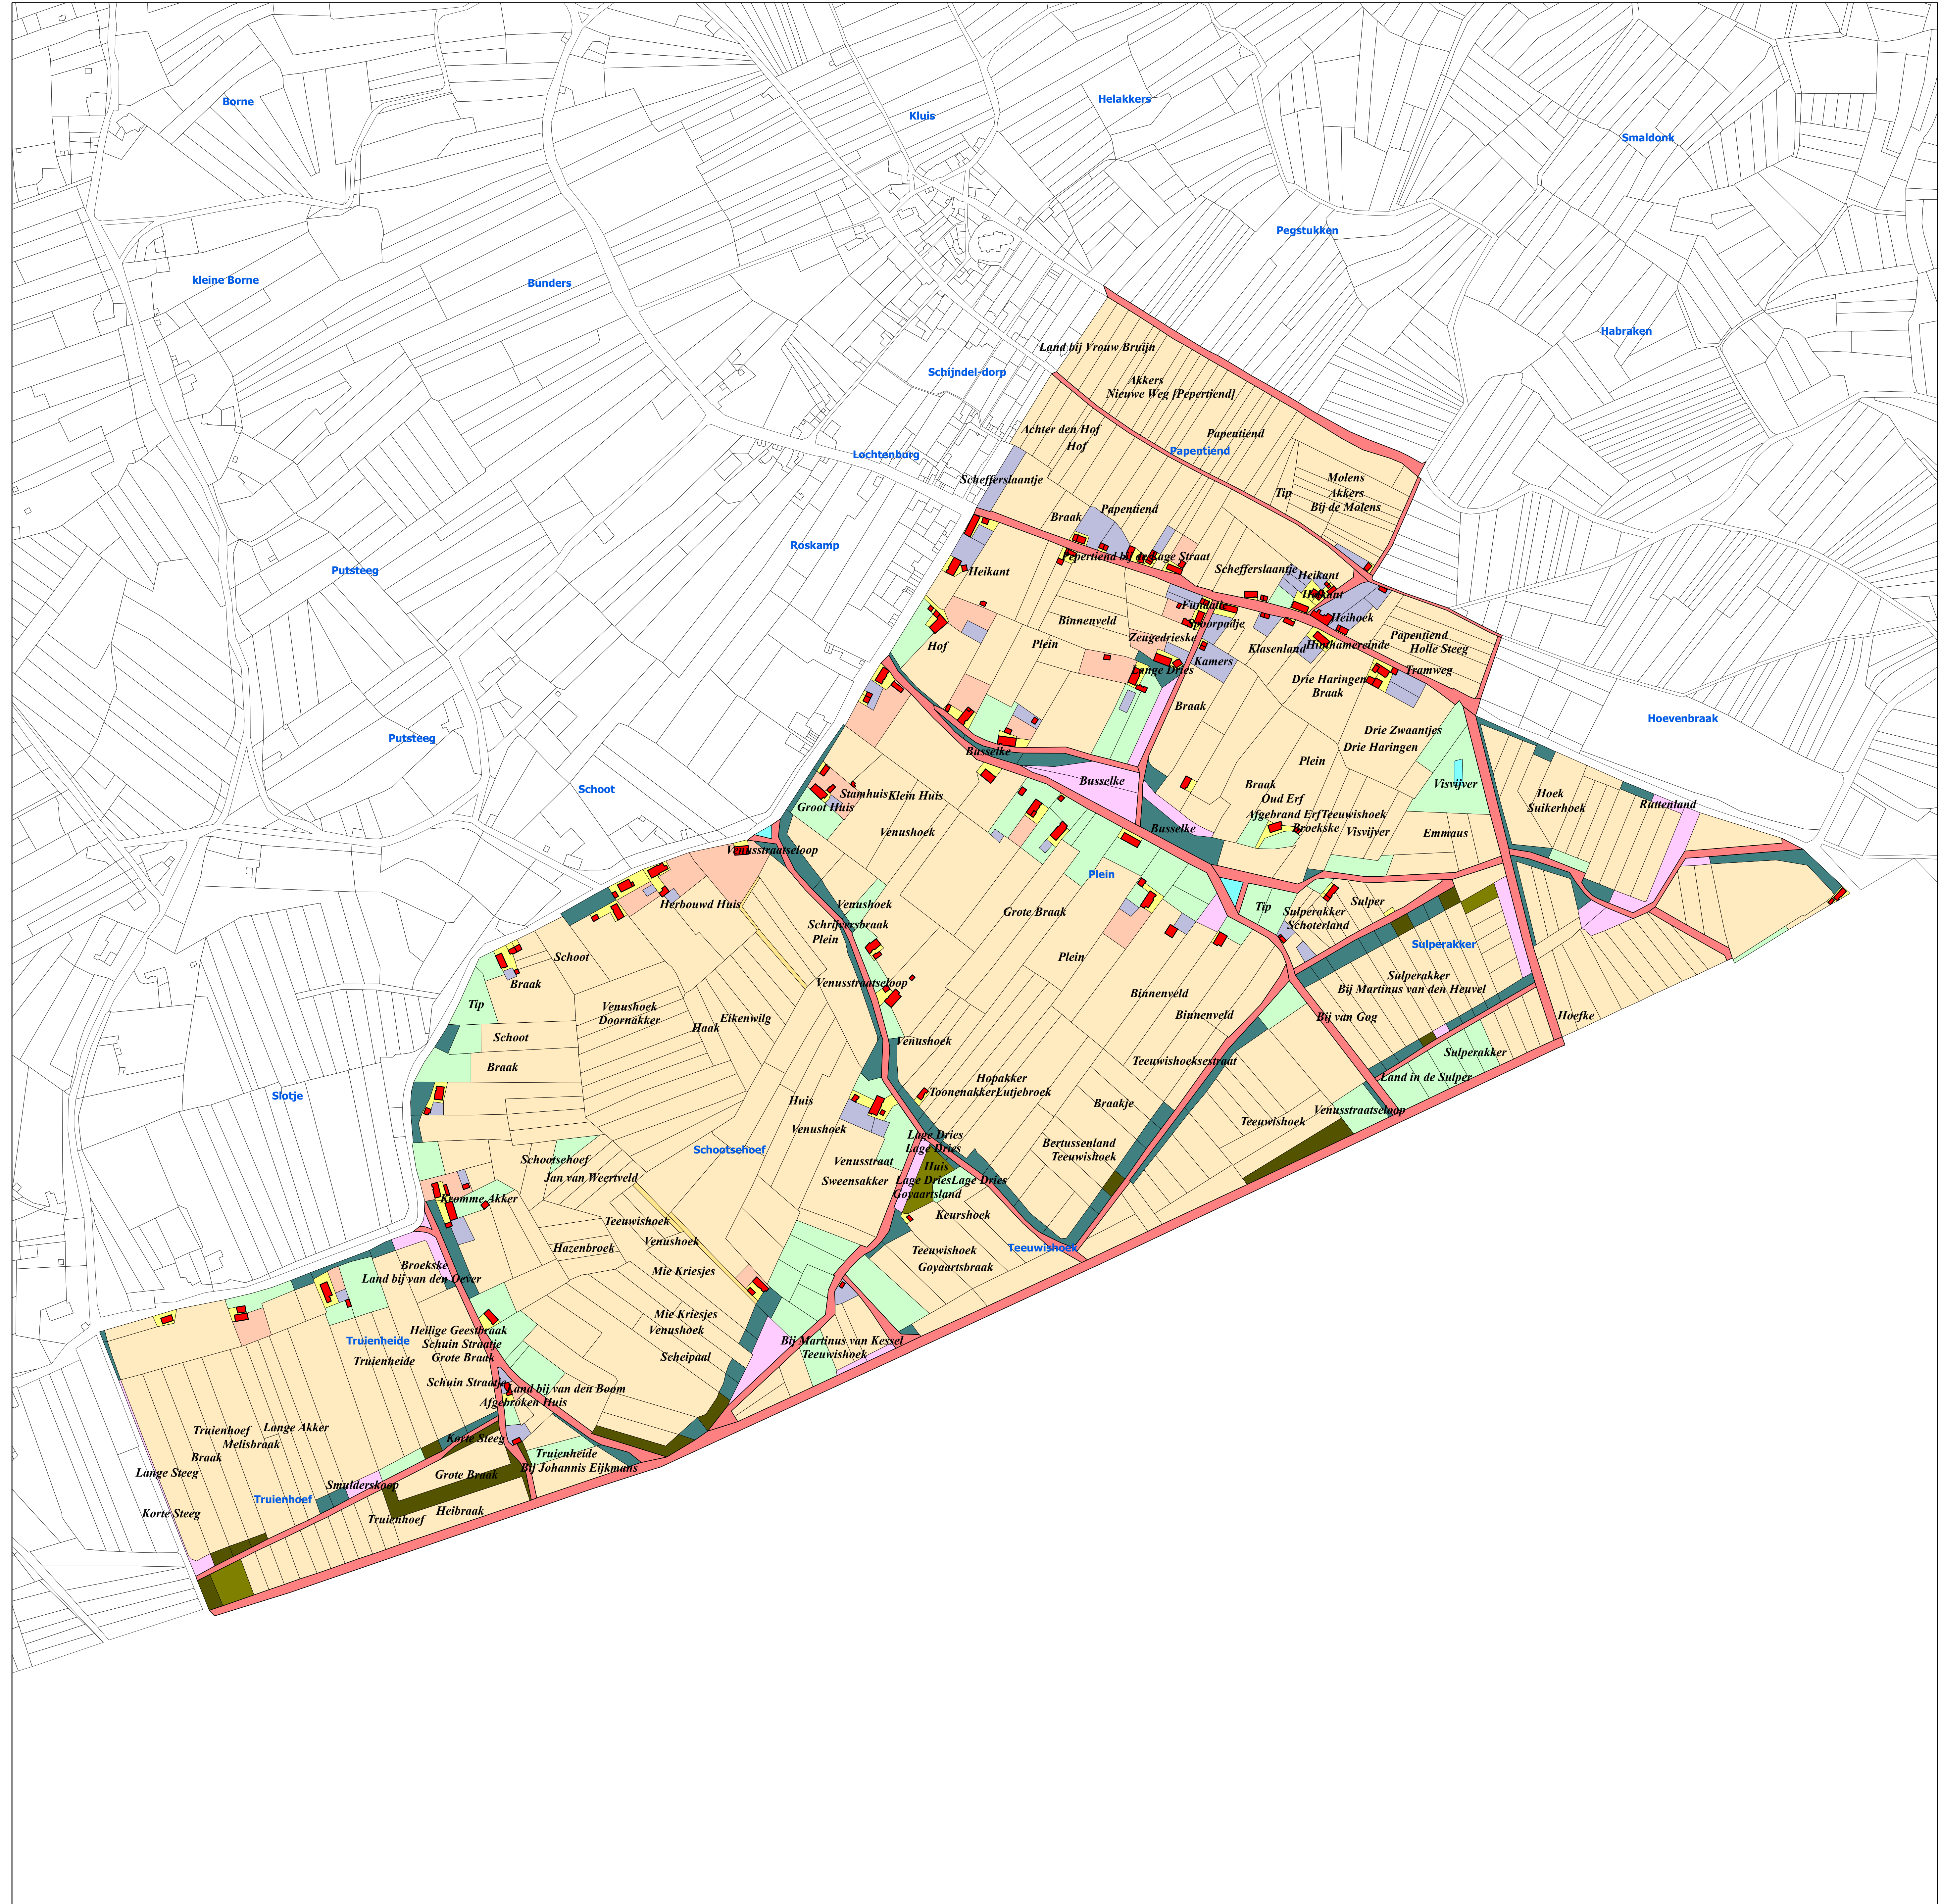

D112	Kamp
D114	Kloosterpad
D124-128	Lage Straat of Laagstraat
D165	Kloosterpad
D170-171	Gouden Leeuw
D184	Klaverblad
D195-198	Retrade
D201	Gouden Leeuw
D209-211	Stamhuis
D225-320	Papertienend, Papertienend, Pastoorstienend
D226	Land bij Vrouw Bruijn
D230-231	Akkers
D232	Nieuwe Weg (Papertienend)
D247	Molens
D248	Akkers
D249	Bij de Molens
D251-252	Tip, Geer
D264	Holle Steeg
D266	Tramweg
D268	Heihoek
D277	Heikant
D280	Heikant
D286	Schefferslaantje
D302	Papertienend bij de Lage Straat
D313	Braak
D317	Achter den Hof
D317b	Hof
D320	Schefferslaantje
D321-538	Plein
D323-327	Heikant
D334-336	Binnenveld
D337	Lange Dries
D338-341	Zeugedrieske
D346-347	Fundatie
D352	Spoorpadje
D358-359	Klasenland
D360-361	Hintamerende
D363	Braak
D363-366	Drie Hartingen
D364-371	Drie Zwaantjes
D369	Drie Hartingen
D372-373	Visvijver
D374-376	Emmaus
D378-380	Visvijver
D381	Teeuwishoek
D383	Broekske
D383-389	Oud Erf
D384-388	Algebrand Erf
D384-391	Braak
D395-397	Kamers
D398-399	Braak
D400-404	Busselke
D421-422	Busselke
D427-432	Hof
D440	Venushoek
D441-442	Klein Huis, Groot Huis
D441-448	Stamhuis
D444-450	Groot Huis, Klein Huis
D455	Schijversbraak
D456	Venushoek
D479-481	Venushoek
D486-489	Grote Braak
D504	Binnenveld
D508-512	Teeuwishoeksestraat
D511-512	Braakje
D515	Bertussenland
D519-520	Teeuwishoek
D521	Lutjebroek
D523-534	Toonenakker
D534	Hopakker
D536	Lage Dries
D539-546	Venusstraat
D539-561	Venushoek
D539-686	Schoolschoef
D545	Sweensakker
D558	Huis, Venusstraat
D561	Plein
D562-563	Venusstraatse loop
D575	Eikenwilt
D577-580	Herbouwd Huis
D588	Schoot
D589-596	Braak
D597	Tip
D598-600	Schoot
D602	Venushoek, Nieuwe Braakje
D602-603	Doornakker
D605-606	Braak
D615	Haak
D635-648	Venushoek
D643-645	Mie Kriesjes
D646	Teeuwishoek
D649-650	Jan van Weertveld
D652-654	Hazenbroek
D655-656	Mie Kriesjes
D656-661	Venushoek
D659-660	Scheipaal
D669-670	Land bij van den Boom
D676	Kromme Akker
D687-689	Broekske
D687-717	Truienheide
D689	Land bij van den Dever
D690	Hopakker
D690-691	Grote Braak
D692-694	Heilige Geestbraak
D707	Smuderskoop
D717-718	Lange Akker
D718-753	Truienhoef
D727	Heilbraak, Vleutenakker
D730-731	Braak
D734-735	Lange Steeg
D735	Korte Steeg
D748	Heibraak
D749-751	Grote Braak
D751	Korte Steeg
D752-755	Algebroken Huis
D753	Schuin Straatje
D754-765	Truienheide
D764-765	Bij Johannes Eijkmans
D766-815	Teeuwishoek
D770-772	Bij Martinus van Kessel
D782-789	Goyaartsbraak
D784-787	Lage Dries
D785-787	Huis
D787	Goyaartsland
D790-791	Keurshoek
D791	Lage Dries
D812	Venusstraatse loop, Heikamper
D816-882	Sulperakker
D821-822	Tip
D824-832	Scherland
D834-836	Sulper
D849-851	Bij Martinus van den Heuvel
D859-864	Bij van Gog
D865-867	Land in de Sulper
D900-891	Hoefke
D914	Rutenland
D919-929	Sulperhoek
D921-930	Hoek